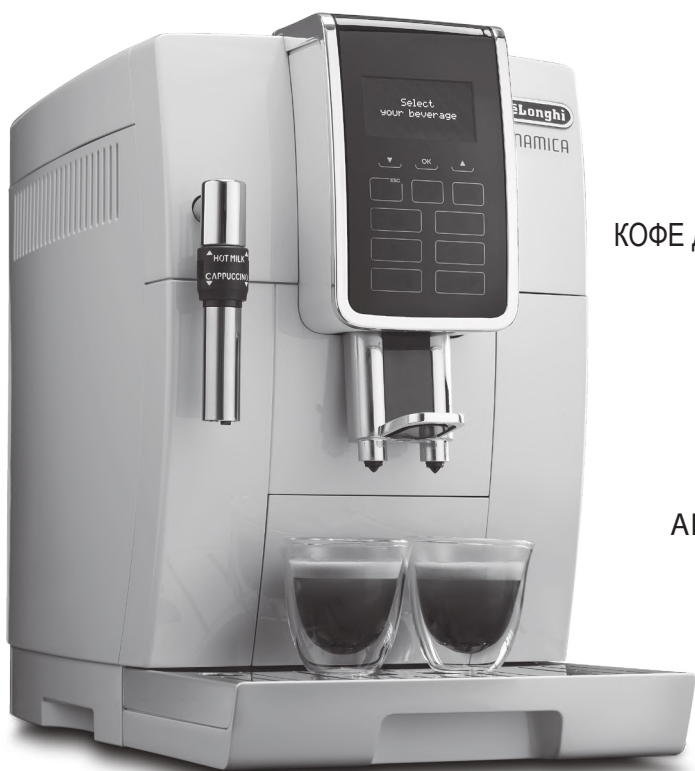

57113229881/05.16

ECAM35X.35

KOFFIEAUTOMAAT
MÁQUINA DE CAFÉ
MAQUINA DE CAFÉ
ΜΗΧΑΝΗ ΤΟΥ ΚΑΦΕ
KAFFEMASKIN
KAFFEMASKIN
KAFFEMASKINE
KAHVINKETIN
КОФЕМАШИНА
КОФЕ ДЕМДЕУ ҚҰРЫЛҒЫСЫ
ΚÁVÉFŐZŐGÉP
KÁVOVAR
KÁVOVAR
EKSPRES DO KAWY
КАФЕМАШИНА
APARAT DE PREPARAT
CAFEA
KAHVE MAKİNESİ
АВТОМАТИЧНА
КАВОВАРКА